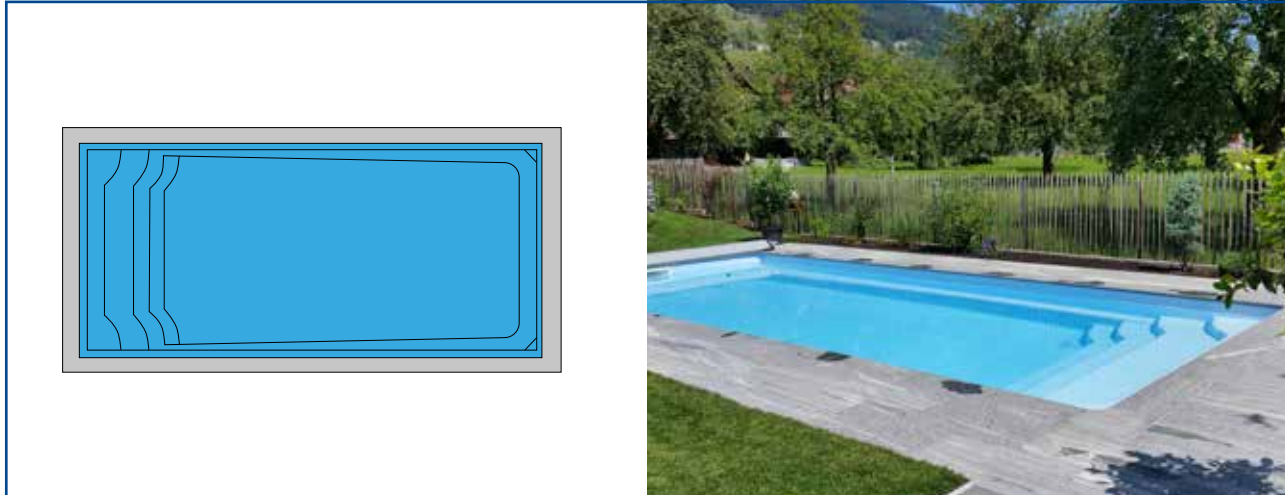

# Octalia

Beckengröße: 850 x 365 x 148 cm

- Farbe nach Wahl
  - Standardfarben: weiß, blau, grün
  - mit Aufpreis: sand, grau
- Marken Sandfilteranlage mit Poolpumpe
- Filtersand
- LED Unterwasserscheinwerfer
- Elektrischer Schaltkasten
- Skimmer
- Einlaufdüsen
- Werkseitige Ausschnitte und Vormontage der Einbauteile
- Beckenanschluss
- Bodensauger Set manuell
- Rollschutzabdeckung kindersicher «EVOLUTION» – ohne Montage
- Salzwasseraufbereitung eXO-iQ inkl. Anschluss
- Wärmepumpe inkl. Anschluss
- Starter-Set
- Winterset
- Transport bis Vorarlberg