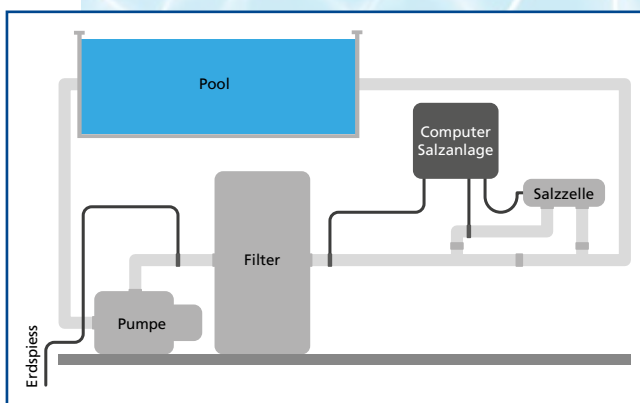

# Nova Detente 6

Beckengröße: 600 x 368 x 155/158 cm

- Farbe nach Wahl
  - Standardfarben: weiß, blau, grün
  - mit Aufpreis: sand, grau
- Marken Sandfilteranlage mit Poolpumpe
- Filtersand
- LED Unterwasserscheinwerfer
- Elektrischer Schaltkasten
- Skimmer
- Einlaufdüsen
- Werkseitige Ausschnitte und Vormontage der Einbauteile
- Beckenanschluss
- Bodensauger Set manuell
- Rollschutzabdeckung kindersicher «EVOLUTION» – ohne Montage
- Salzwasseraufbereitung eXO-iQ inkl. Anschluss
- Wärmepumpe inkl. Anschluss
- Starter-Set
- Winterset
- Transport bis Vorarlberg

# Nova Detente

Beckengröße: 700 x 368 x 155/158 cm

- Farbe nach Wahl
  - Standardfarben: weiß, blau, grün
  - mit Aufpreis: sand, grau
- Marken Sandfilteranlage mit Poolpumpe
- Filtersand
- LED Unterwasserscheinwerfer
- Elektrischer Schaltkasten
- Skimmer
- Einlaufdüsen
- Werkseitige Ausschnitte und Vormontage der Einbauteile
- Beckenanschluss
- Bodensauger Set manuell
- Rollschutzabdeckung kindersicher «EVOLUTION» – ohne Montage
- Salzwasseraufbereitung eXO-iQ inkl. Anschluss
- Wärmepumpe inkl. Anschluss
- Starter-Set
- Winterset
- Transport bis Vorarlberg