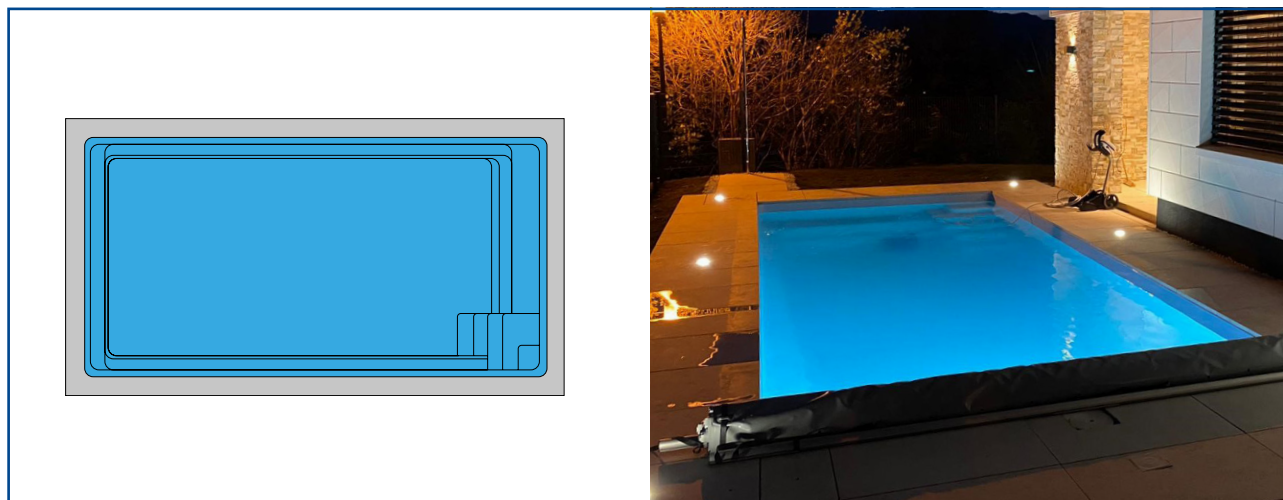

Plaisance Junior 700

Beckengröße: 700 x 300 x 146 cm

- Farbe nach Wahl (weiß, blau, grün, grau, sand)
- Marken Sandfilteranlage mit Poolpumpe Speck Badu Top
- Filtersand
- LED Unterwasserscheinwerfer
- Elektrischer Schaltkasten
- Skimmer
- Einlaufdüsen
- Werkseitige Ausschnitte und Vormontage der Einbauteile
- Beckenanschluss
- Bodensauger Set manuell
- Rollschutzabdeckung kindersicher «EVOLUTION» – ohne Montage
- Salzwasseraufbereitung eXO-iQ inkl. Anschluss
- Wärmepumpe Heiz- und Kühlmodus inkl. Anschluss
- Starter-Set
- Winterset
- Transport bis Vorarlberg