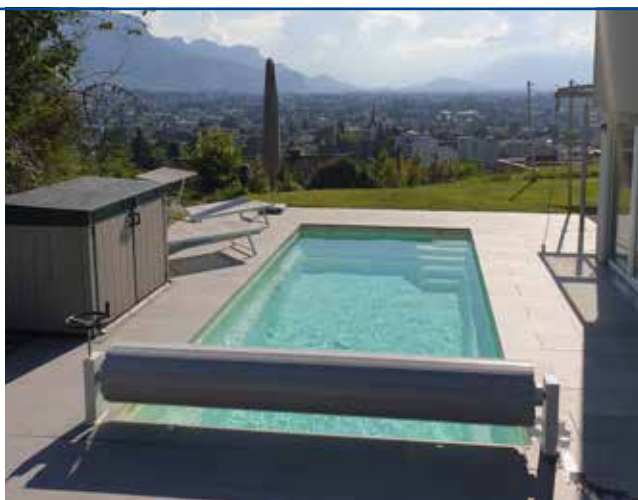

Plaisance 700

Beckengröße: 700 x 400 x 150 cm

Obenansicht

- Farbe nach Wahl
 - Standardfarben: weiß, blau, grün
 - mit Aufpreis: sand, grau
- Marken Sandfilteranlage mit Poolpumpe
- Filtersand
- LED Unterwasserscheinwerfer
- Elektrischer Schaltkasten
- Skimmer
- Einlaufdüsen
- Werkseitige Ausschnitte und Vormontage der Einbauteile
- Beckenanschluss
- Bodensauger Set manuell
- Rollschutzabdeckung kindersicher «EVOLUTION» – ohne Montage
- Salzwasseraufbereitung eXO-iQ inkl. Anschluss
- Wärmepumpe Heiz- und Kühlmodus inkl. Anschluss
- Starter-Set
- Winterset
- Transport bis Vorarlberg