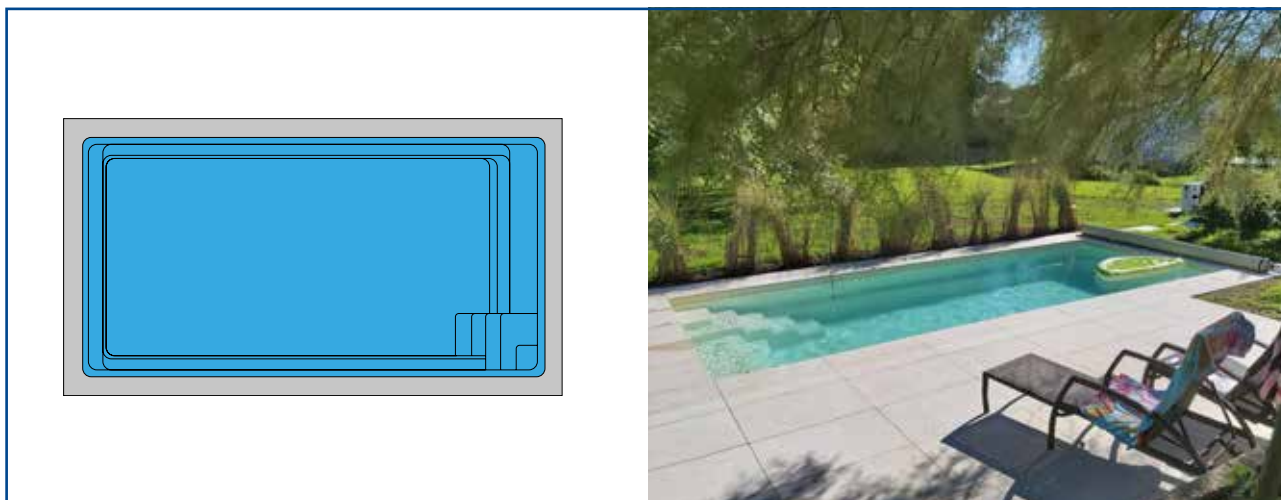

Plaisance Junior 700

Beckengröße: 700 x 300 x 146 cm

- Farbe nach Wahl
 - Standardfarben: weiß, blau, grün
 - mit Aufpreis: sand, grau
- Marken Sandfilteranlage mit Poolpumpe
- Filtersand
- LED Unterwasserscheinwerfer
- Elektrischer Schaltkasten
- Skimmer
- Einlaufdüsen
- Werkseitige Ausschnitte und Vormontage der Einbauteile
- Beckenanschluss
- Bodensauger Set manuell
- Rollschutzabdeckung kindersicher «EVOLUTION» – ohne Montage
- Salzwasseraufbereitung eXO-iQ inkl. Anschluss
- Wärmepumpe Heiz- und Kühlmodus inkl. Anschluss
- Starter-Set
- Winterset
- Transport bis Vorarlberg